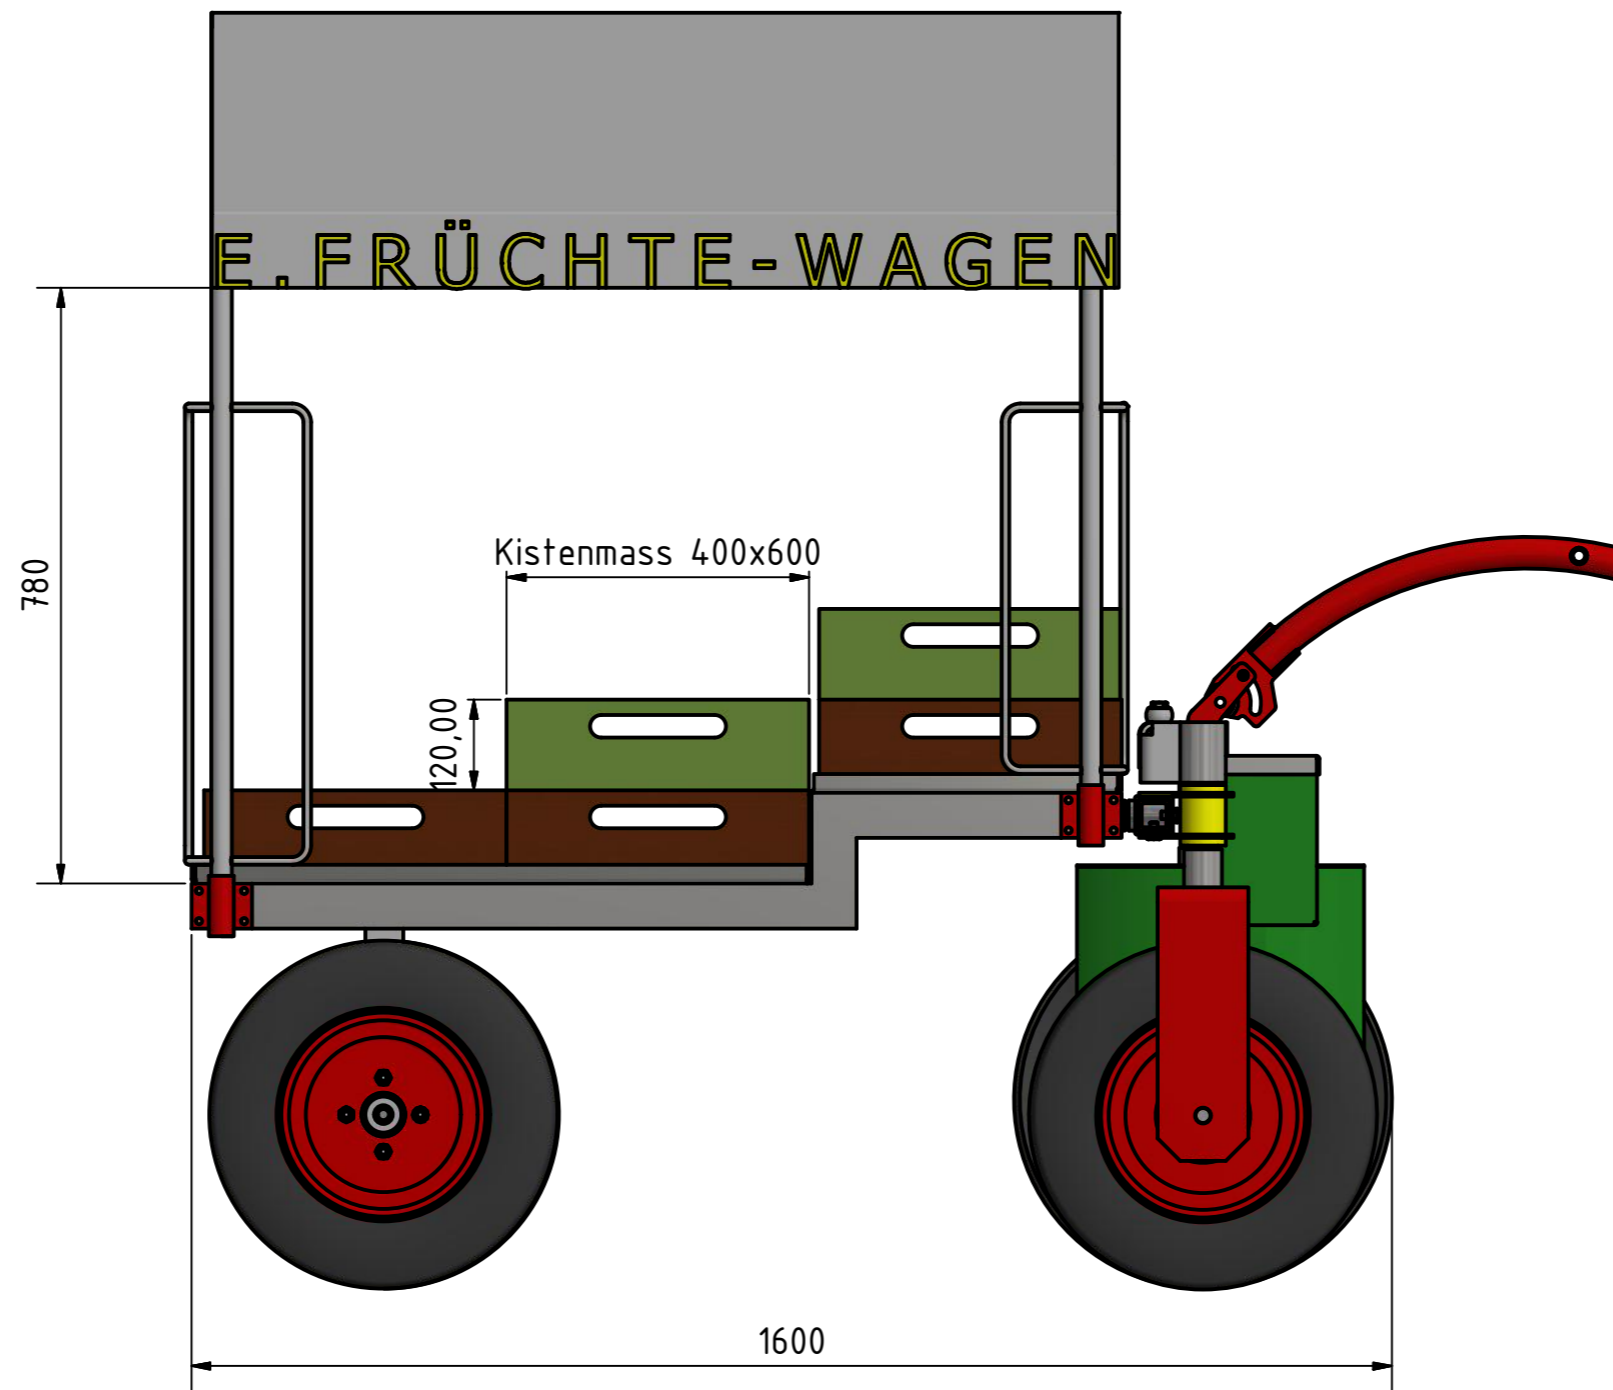

Ansicht:Vorne

Ansicht:Seite

Ansicht:Hinten

Dargestellter Fruchtwagen
 Grundfläche 6 Kisten mit Dachplane.
 Spurbreite verstellbar
 1300mm bis 1800mm
 Höhe beliebig stapelbar.
 Anz. Kisten auf Grundfläche 5St. bis 8St.
 Gesamt 28 bis 46 Kisten.
 Sonderanfertigungen möglich.

Tabelle

| Grundfläche | Gesamtkisten | Länge |
|-------------|--------------|---------|
| 5 Kisten | 28 | 1400 mm |
| 6 Kisten | 34 | 1600 mm |
| 7 Kisten | 40 | 1800 mm |
| 8 Ksten | 46 | 2000 mm |

| | | | | | | | | |
|---------------|--|------------|--|--------------|------------|------|------------|------|
| Status | | Änderungen | | Datum | | Name | | |
| | | | | | | | | |
| | | | | Gezeichnet | 05.03.2018 | Name | Stephan | |
| | | | | Kontrolliert | | | | |
| | | | | Norm | | | | |
| Früchte-Wagen | | | | | | | Spurbreite | 1300 |
| | | | | | | | | A2 |