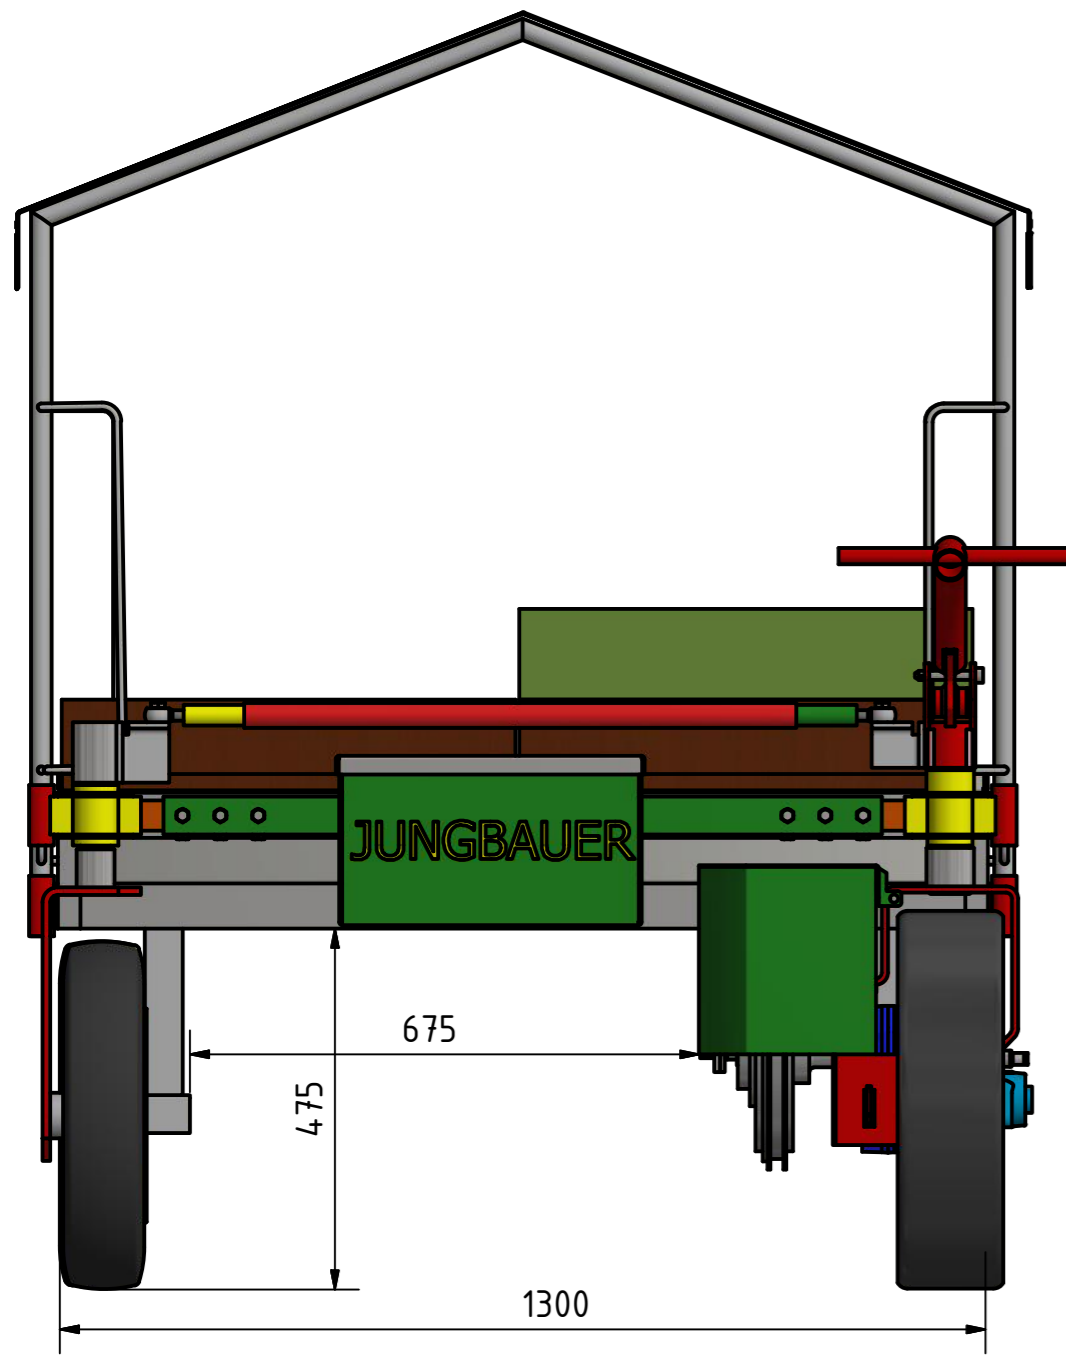

Ansicht:Vorne

Ansicht:Seite

Ansicht:Hinten

Dargestellter Fruchtwagen
 Grundfläche 6 Kisten mit Dachplane.
 Spurbreite verstellbar
 1300mm bis 1800mm
 Höhe beliebig stapelbar.
 Anz. Kisten auf Grundfläche 5St. bis 8St.
 Gesamt 28 bis 46 Kisten.
 Sonderanfertigungen möglich.

Tabelle

| Grundfläche | Gesamtkisten | Länge |
|-------------|--------------|---------|
| 5 Kisten | 28 | 1400 mm |
| 6 Kisten | 34 | 1600 mm |
| 7 Kisten | 40 | 1800 mm |
| 8 Ksten | 46 | 2000 mm |

| | | | | | | | | |
|---------------|--|------------|--|--------------|------------|------|------------|------|
| Status | | Änderungen | | Datum | | Name | | |
| | | | | | | | | |
| | | | | Gezeichnet | 05.03.2018 | Name | Stephan | |
| | | | | Kontrolliert | | | | |
| | | | | Norm | | | | |
| Früchte-Wagen | | | | | | | Spurbreite | 1300 |
| | | | | | | | | A2 |