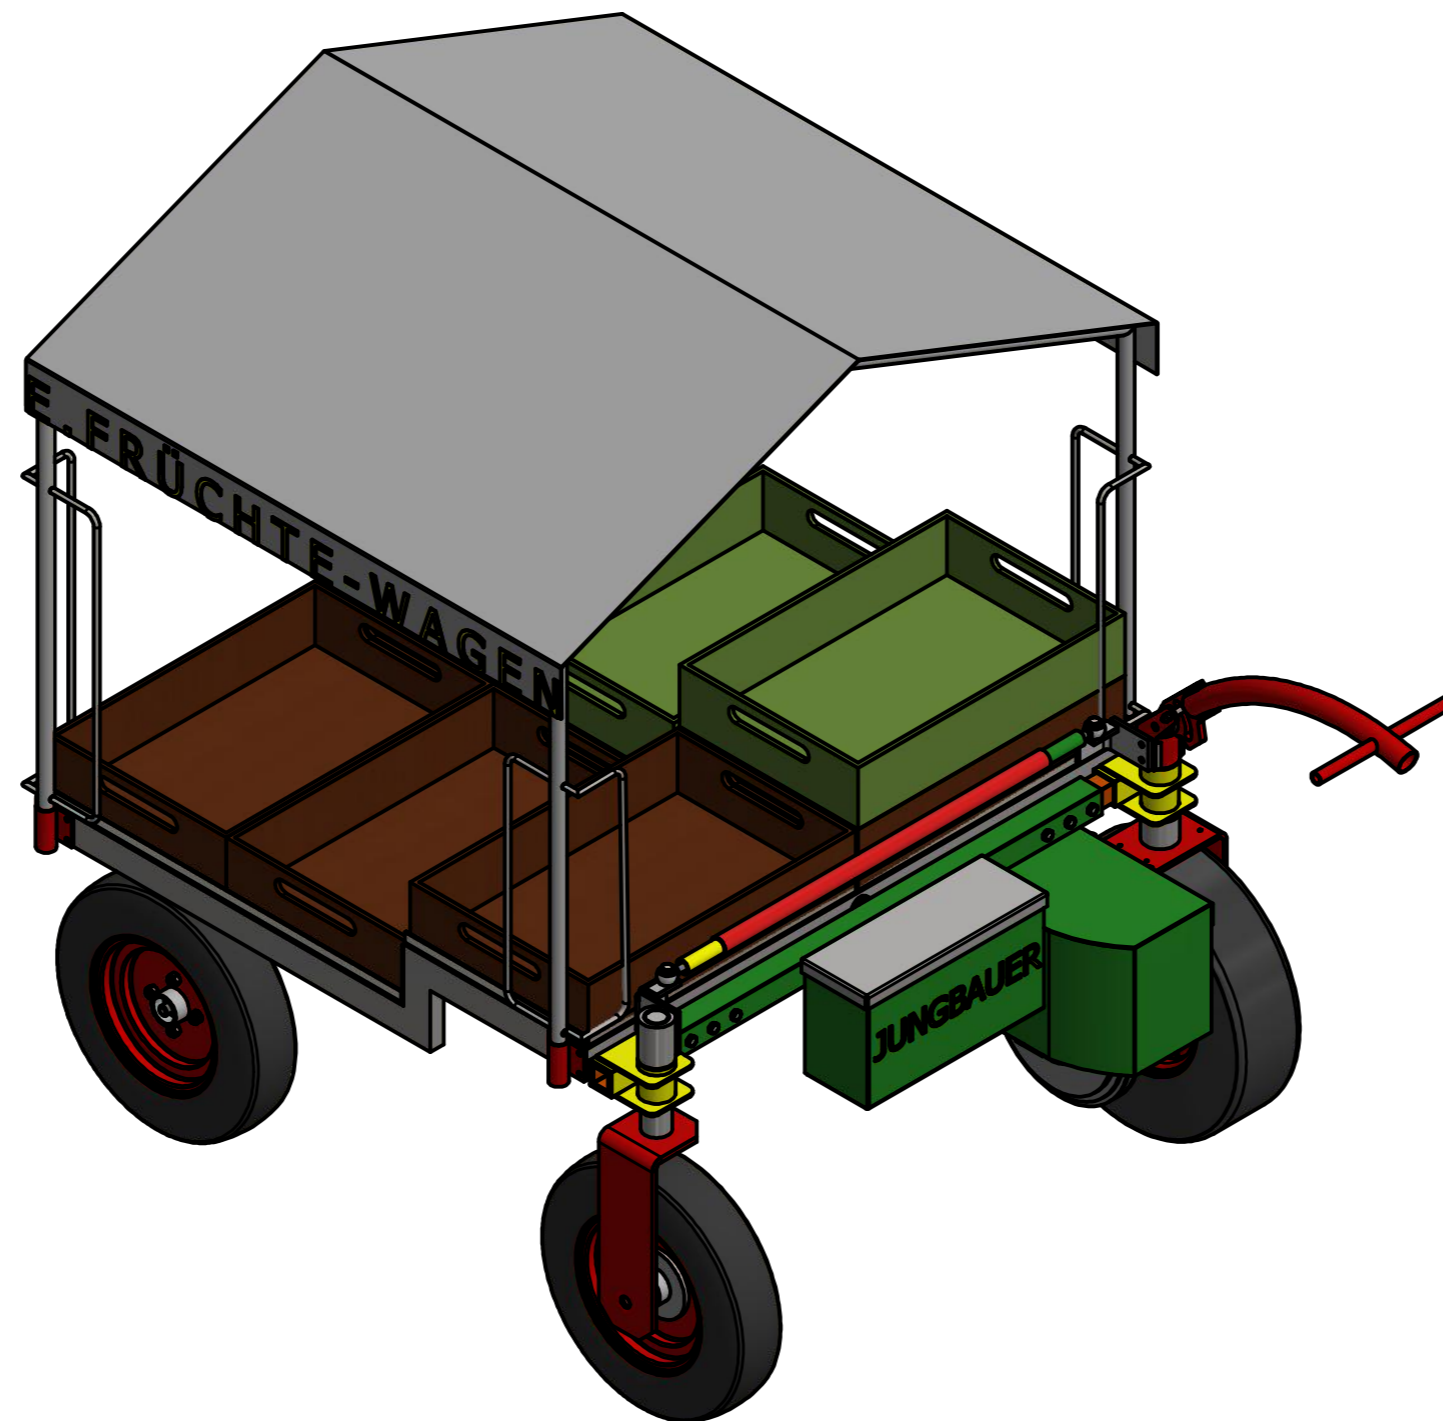

Ansicht:Vorne

Ansicht:Seite

Ansicht:Hinten

Dargestellter Fruchtwagen
 Grundfläche 6 Kisten mit Dachplane.
 Spurbreite verstellbar
 1300mm bis 1800mm
 Höhe beliebig stapelbar.
 Anz. Kisten auf Grundfläche 5St. bis 8St.
 Gesamt 28 bis 46 Kisten.
 Sonderanfertigungen möglich.

Tabelle

| Grundfläche | Gesamtkisten | Länge |
|-------------|--------------|---------|
| 5 Kisten | 28 | 1400 mm |
| 6 Kisten | 34 | 1600 mm |
| 7 Kisten | 40 | 1800 mm |
| 8 Ksten | 46 | 2000 mm |

| | | | | | | | | |
|---------------|--|------------|--|--------------|------------|------|------------|------|
| Status | | Änderungen | | Datum | | Name | | |
| | | | | | | | | |
| | | | | Gezeichnet | 05.03.2018 | Name | Stephan | |
| | | | | Kontrolliert | | | | |
| | | | | Norm | | | | |
| Früchte-Wagen | | | | | | | Spurbreite | 1300 |
| | | | | | | | | A2 |