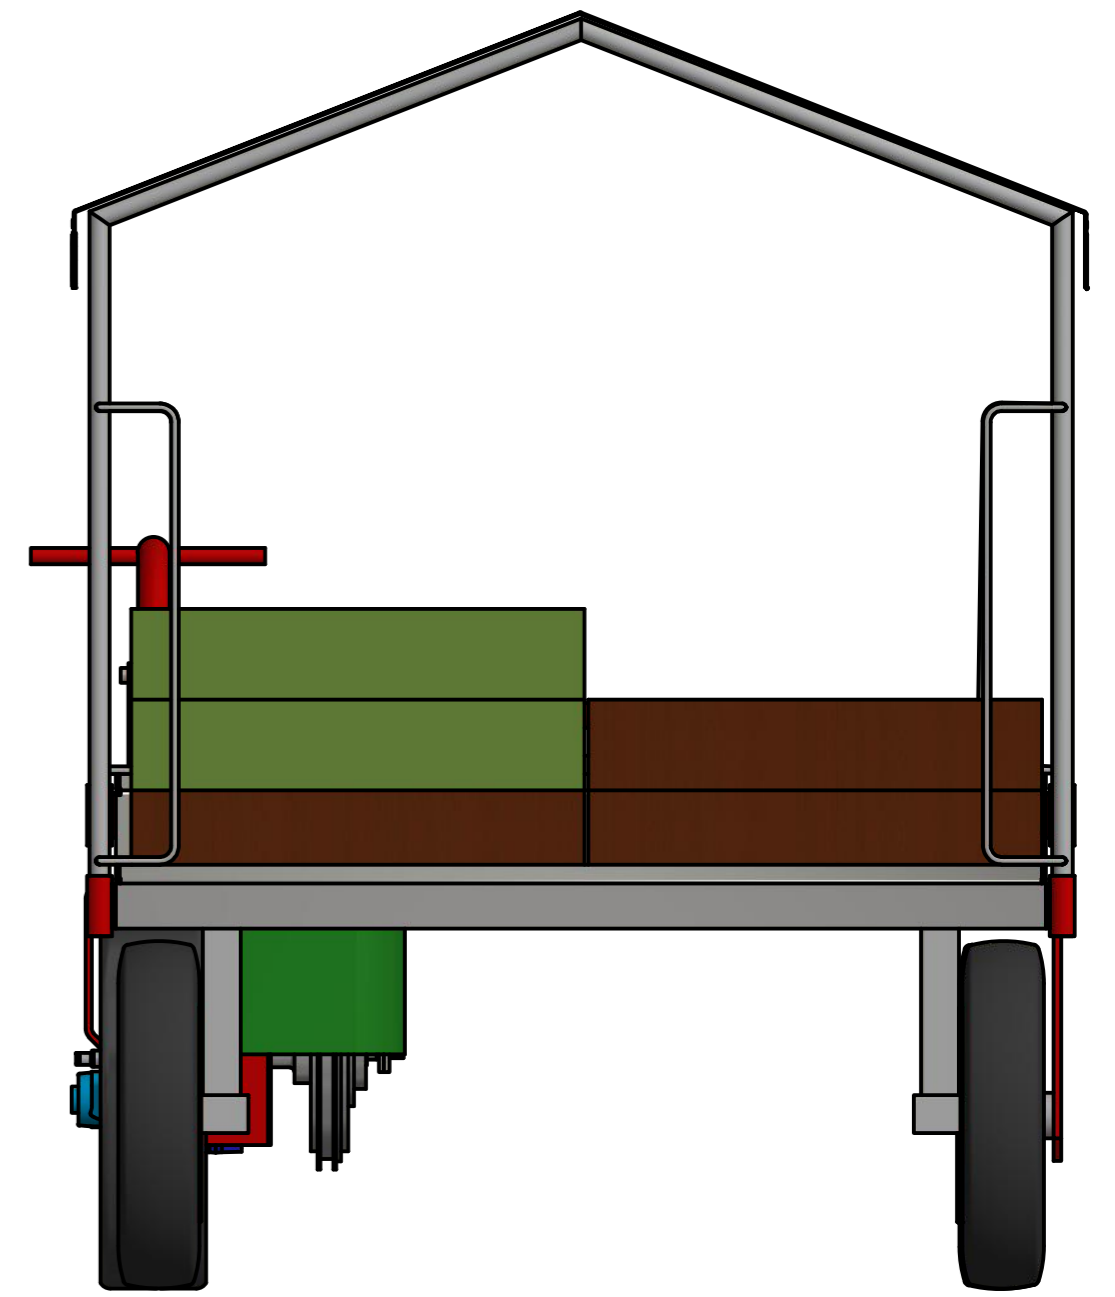

Ansicht:Vorne

Ansicht:Seite

Ansicht:Hinten

Dargestellter Fruchtwagen
 Grundfläche 6 Kisten mit Dachplane.
 Spurbreite verstellbar
 1300mm bis 1800mm
 Höhe beliebig stapelbar.
 Anz. Kisten auf Grundfläche 5St. bis 8St.
 Gesamt 28 bis 46 Kisten.
 Sonderanfertigungen möglich.

Tabelle

| Grundfläche | Gesamtkisten | Länge |
|-------------|--------------|---------|
| 5 Kisten | 28 | 1400 mm |
| 6 Kisten | 34 | 1600 mm |
| 7 Kisten | 40 | 1800 mm |
| 8 Ksten | 46 | 2000 mm |

| | | | | | | | | |
|---------------|--|------------|--|--------------|------------|------|------------|------|
| Status | | Änderungen | | Datum | | Name | | |
| | | | | | | | | |
| | | | | Gezeichnet | 05.03.2018 | Name | Stephan | |
| | | | | Kontrolliert | | | | |
| | | | | Norm | | | | |
| Früchte-Wagen | | | | | | | Spurbreite | 1300 |
| | | | | | | | | A2 |